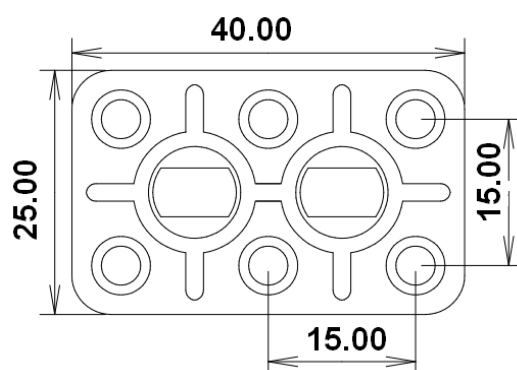

**MORSETTIERA 40 x 25      3-6 PERNI M4**

**MORSETTIERA REALIZZATA IN RESINA FENOLICA CERTIFICATA U.L.**

**PERNO M4 IN OTTONE OPPURE IN ACCIAIO ZINCATO**

**DADO M4 UNI 5589**

**RONDELLA FORO D.4**

**PIASTRINA DI COLLEGAMENTO MIS.4x15**