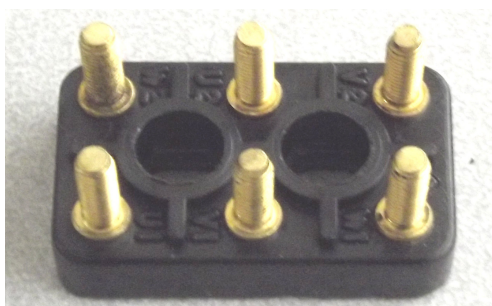

**MORSETTIERA 40 x 25      3-6 PERNI M4**

**MORSETTIERA REALIZZATA IN RESINA FENOLICA CERTIFICATA U.L.**

**PERNO M4 IN OTTONE OPPURE IN ACCIAIO ZINCATO**

**DADO M4 UNI 5589**

**RONDELLA FORO D.4**

**PIASTRINA DI COLLEGAMENTO MIS.4x15**