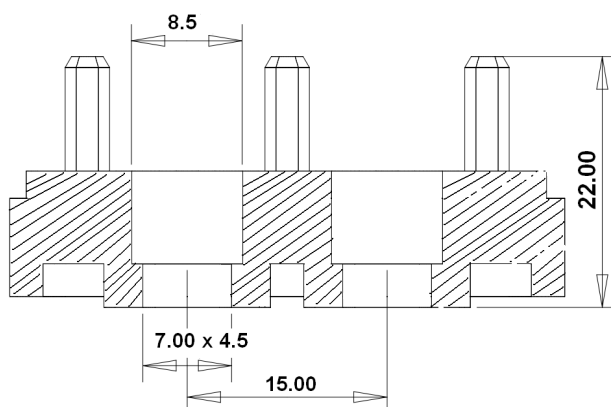

**MORSETTIERA 40 x 25      3-6 PERNI M4**

**MORSETTIERA REALIZZATA IN RESINA FENOLICA CERTIFICATA U.L.**

**PERNO M4 IN OTTONE OPPURE IN ACCIAIO ZINCATO**

**DADO M4 UNI 5589**

**RONDELLA FORO D.4**

**PIASTRINA DI COLLEGAMENTO MIS.4x15**